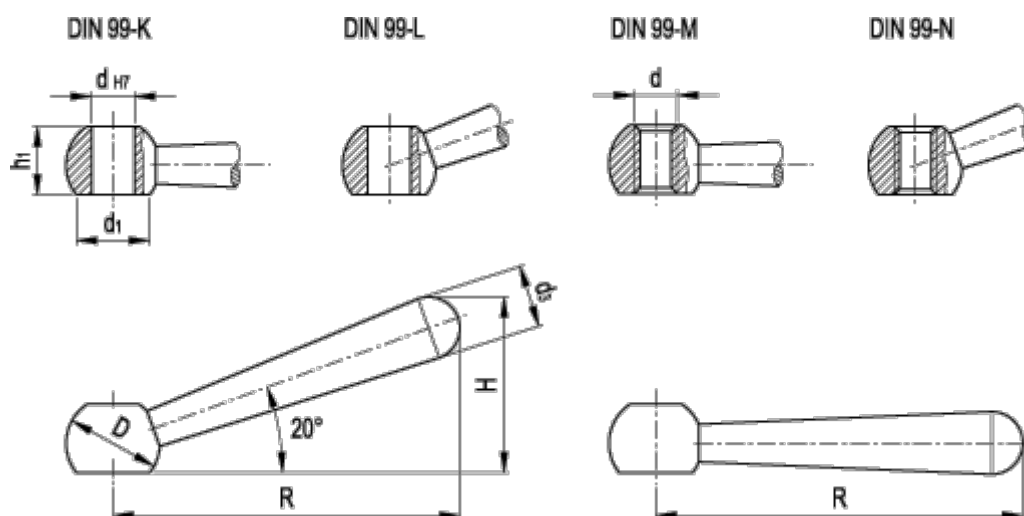

Varenummer: 20410243
Beskrivelse: E+G Keglegreb
DIN 99-63-B 8-K

Mål

B = 12.0
d2 = B 8
d3 = 10
d4 = 12.5
d5 = 16
h = 30.5
l1 = 63
l2 = 60